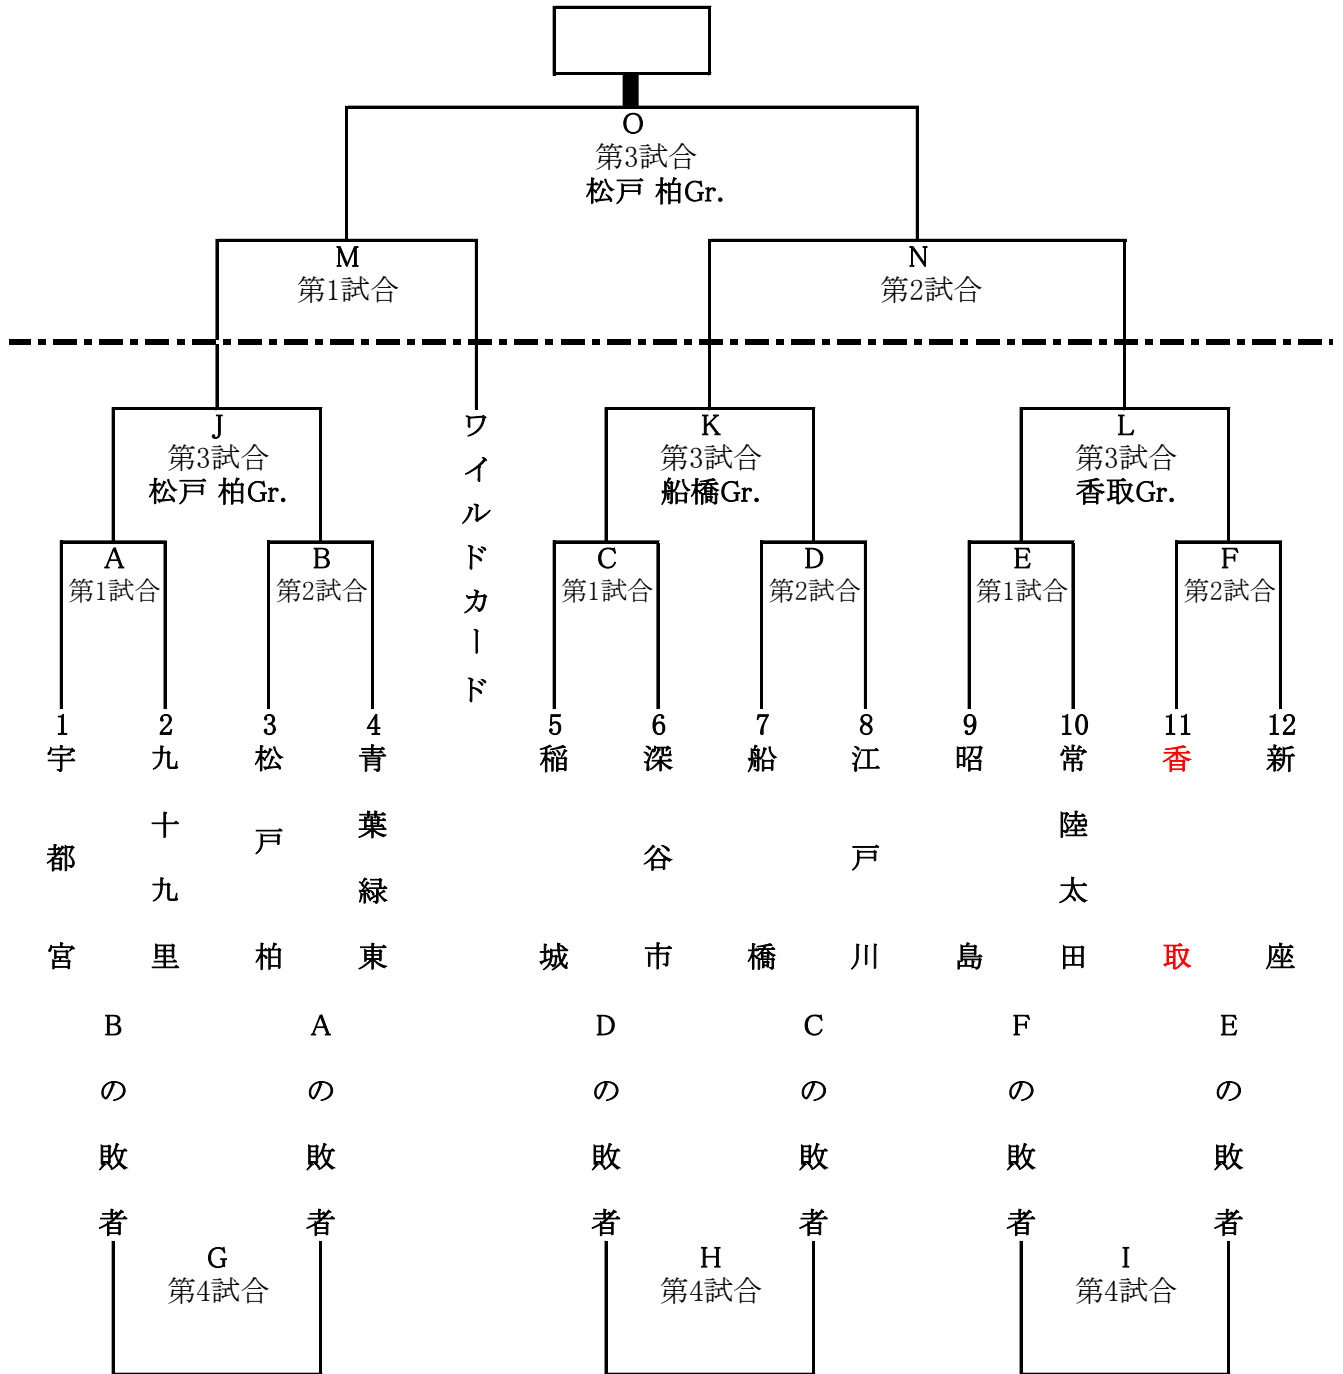

# 2018年 第6回スポーツCVカップ Intermediate Japan Series

試合日程: 2018年11月18日(日)、12月2日(日) 予備日 12月1日(土)ほか

試合会場: 松戸 柏リーググラウンド、香取リーググラウンド、船橋リーググラウンド

★ワイルドカード:1回戦敗退9リーグから、1リーグを準決勝へワイルドカードとして進出。

決定方法は①失点率、②得点率、③得失点差の順位とする。

計算方法(例):第1試合 5回裏時間制限終了 3-6 敗戦

第2試合 7回表(×ゲーム) 12-10 勝利

失点率 (6+10) / (5+7) = 16 / 12 = 1.333点

※なお、勝率は関係ないため、2敗しても失点率が一番低ければ、選出されます。