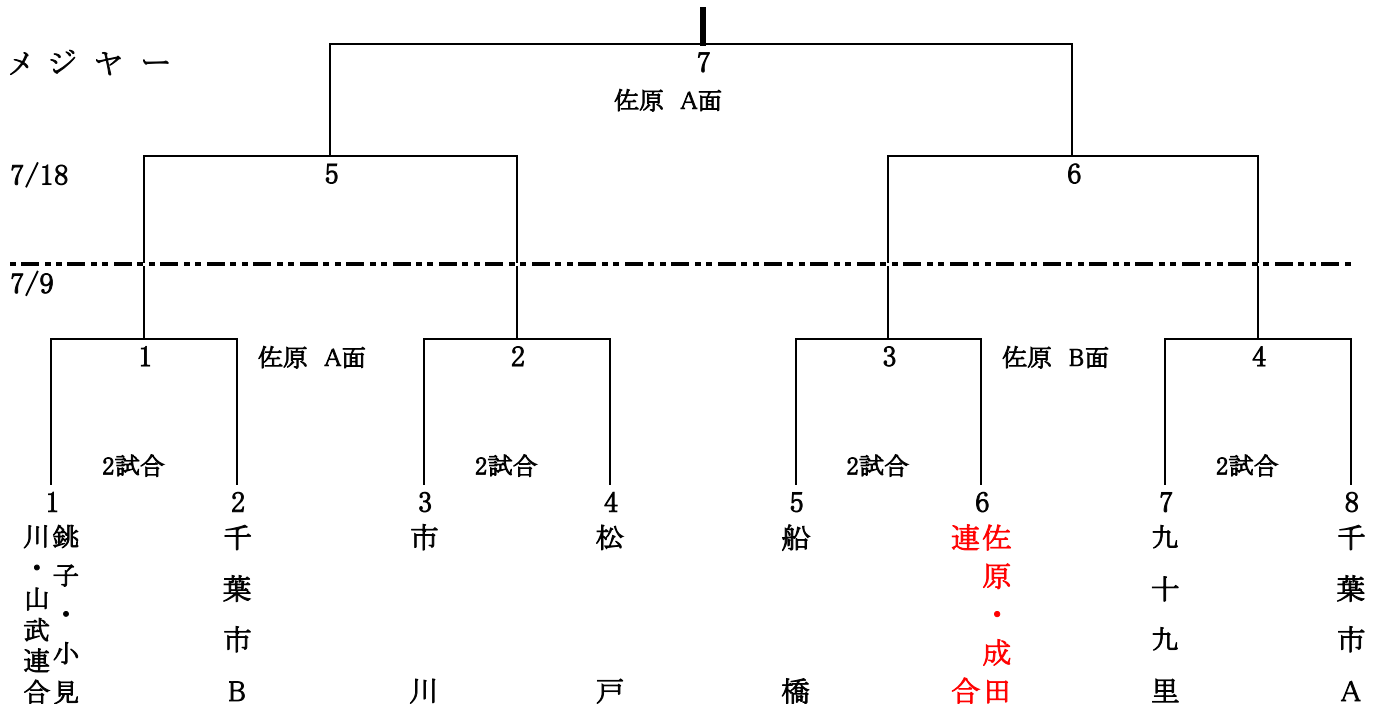

# 第41回産経新聞社旗争奪 リトルリーグ千葉県大会

試合日程 2016年(平成28年)メジャー7月9日(土曜日)、18日(月曜日祝日)、マイナー7月23日(土曜日)、24日(日曜日)  
 開会式日時 平成28年7月9日「土曜日」佐原 リーググラウンド  
 受付 午前8時00分 (メジャーのみ) 選手入場 午前8時30分

グラウンド 月日	メジャー		グラウンド 月日	マイナー	
	佐原 A面	佐原 B面		佐原 A面	佐原 B面
7月9日	1・2・3・4 2・1・4・3	5・6・7・8 6・5・8・7	7月23日	1・2・3・4 2・1・4・3	5・6・7・8 6・5・8・7
7月18日	佐原A面 5・6・7		7月24日	佐原A面 E・F・G	

特別ルール

メジャー:マイナー共、2時間以内で1時間50分を過ぎて新しいイニングに入らない

メジャー:マイナー共、1試合目引分け、

2試合目も引分けの場合はタイムブレイク試合とする。

※ コールドゲーム:メジャー:4回以降10点差:マイナー:3回15点差:4回以降10点差