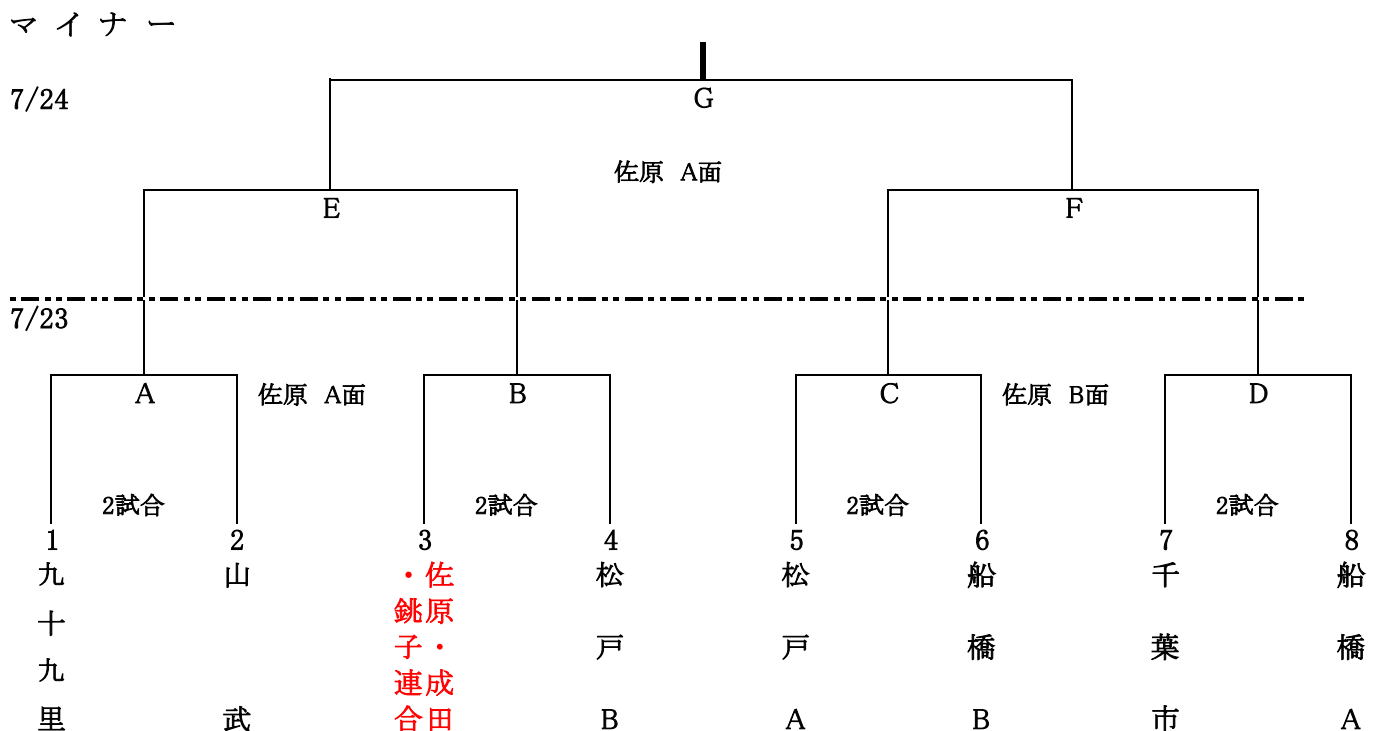

# 第41回産経新聞社旗争奪 リトルリーグ千葉県大会

試合日程 2016年(平成28年)メジャー7月9日(土曜日)、18日(月曜日祝日)、マイナー7月23日(土曜日)、24日(日曜日)  
 開会式日時 平成28年7月9日「土曜日」佐原 リーググラウンド  
 受付 午前8時00分 (メジャーのみ) 選手入場 午前8時30分

グラウンド 月日	メジャー		グラウンド 月日	マイナー	
	佐原 A面	佐原 B面		佐原 A面	佐原 B面
7月9日	1・2・3・4 2・1・4・3	5・6・7・8 6・5・8・7	7月23日	1・2・3・4 2・1・4・3	5・6・7・8 6・5・8・7
7月18日	佐原A面 5・6・7		7月24日	佐原A面 E・F・G	

特別ルール

メジャー:マイナー共、2時間以内で1時間50分を過ぎて新しいイニングに入らない

メジャー:マイナー共、1試合目引分け、

2試合目も引分けの場合はタイムブレイク試合とする。

※ コールドゲーム:メジャー:4回以降10点差:マイナー:3回15点差:4回以降10点差