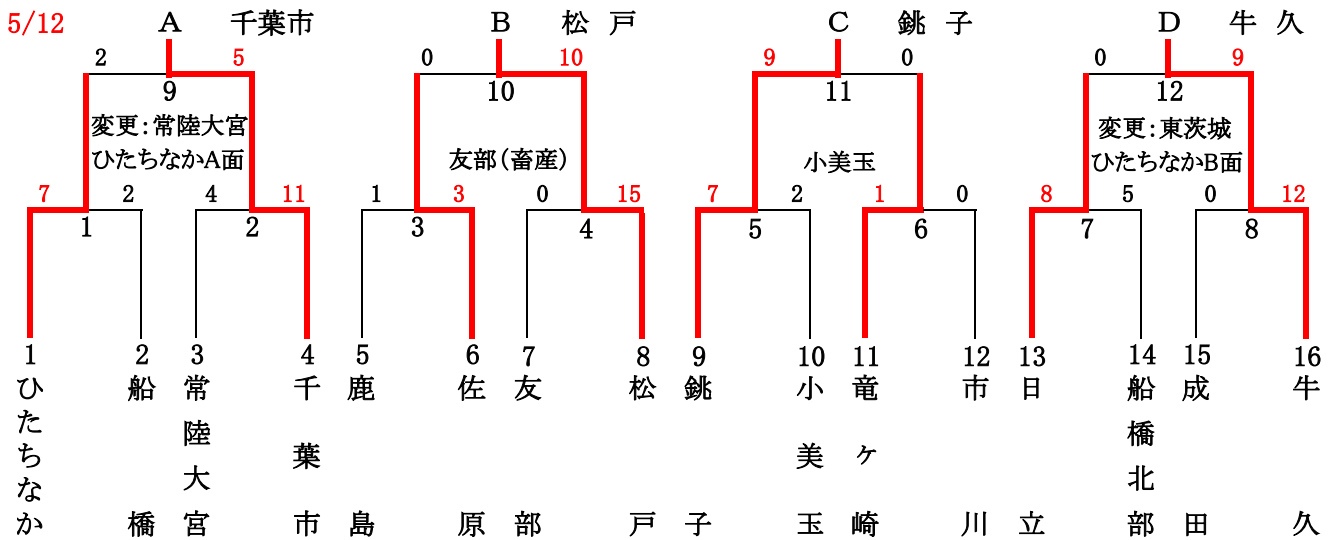

2013年 全日本選手権 東関東連盟 大会組合せ

平成25年5月5日抽選 競技部

平成25年5月12日(日)ー19日(日)ー6月2日(日)試合 第一試合 9:00 第二試合 11:00 第三試合 13:30

優勝 松戸リーグ 準優勝 銚子リーグ 三位 牛久リーグ 敢闘賞 千葉市リーグ

松戸リーグは6/29ー7/6に東京江戸川球場で行われる全日本大会出場リーグです。

6/2 1 A 0 千葉市 D 7 牛久  
友部(畜産) 2 B 0 松戸 C 4 銚子

5/19 1 C 1 銚子 D 1 牛久  
ひたちなかB 2 D 0 牛久 B 7 松戸

5/19 1 B 5 松戸 A 0 千葉市  
ひたちなかA 2 A 6 千葉市 C 2 銚子

0	0	4	7
6	7	2	0
0	5	1	1
A	B	C	D
千葉市	松戸	銚子	牛久

決勝リーグ戦

2013年 夏季マイナー 東関東連盟 大会 組合せ

平成25年6月2日(日)ー6月9日(日)試合 第一試合 9:00 第二試合 11:00 第三試合13:30